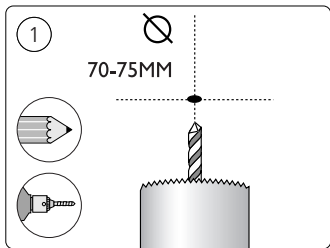

Incl/Вкл.

Excl/Искл.

Signify  
I.B.R.S. / C.C.R.I. Numéro 10461  
5600 VB Eindhoven,  
the Netherlands  
☎00800-74454775

© 2022 Signify Holding  
All rights reserved

[www.philips-hue.com](http://www.philips-hue.com)