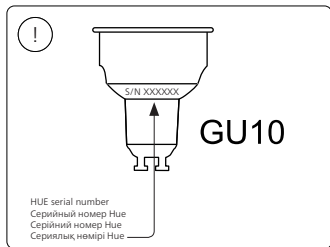

Incl/Вкл.

Excl/Искл.

Signify  
I.B.R.S. / C.C.R.I. Numéro 10461  
5600 VB Eindhoven,  
the Netherlands  
☎00800-74454775

© 2022 Signify Holding  
All rights reserved

[www.philips-hue.com](http://www.philips-hue.com)