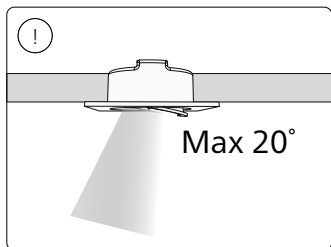

Incl/Вкл.

Excl/Искл.

Signify  
I.B.R.S. / C.C.R.I. Numéro 10461  
5600 VB Eindhoven,  
the Netherlands  
☎00800-74454775

© 2022 Signify Holding  
All rights reserved

[www.philips-hue.com](http://www.philips-hue.com)