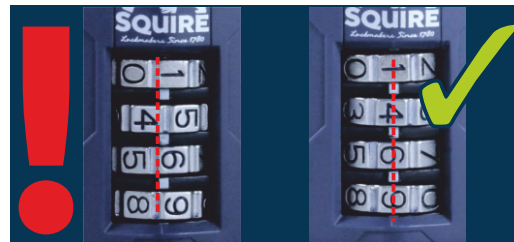

- CP60 =

1	2	3	4	5
---	---	---	---	---

5
- CP50 =

1	2	3	4
---	---	---	---

4
- CP40 =

1	2	3	4
---	---	---	---

4

GB do not pull on the lock
ES No tirar del candado
FR Ne pas retirer le cadenas
NL Trek niet aan het slot
DE Nicht am Schloss ziehen
PL Nie ciągnij za zapieczęcie
PT Não puxe o cadeado
RU Не тяните замок на себя
IT Non tirare il lucchetto