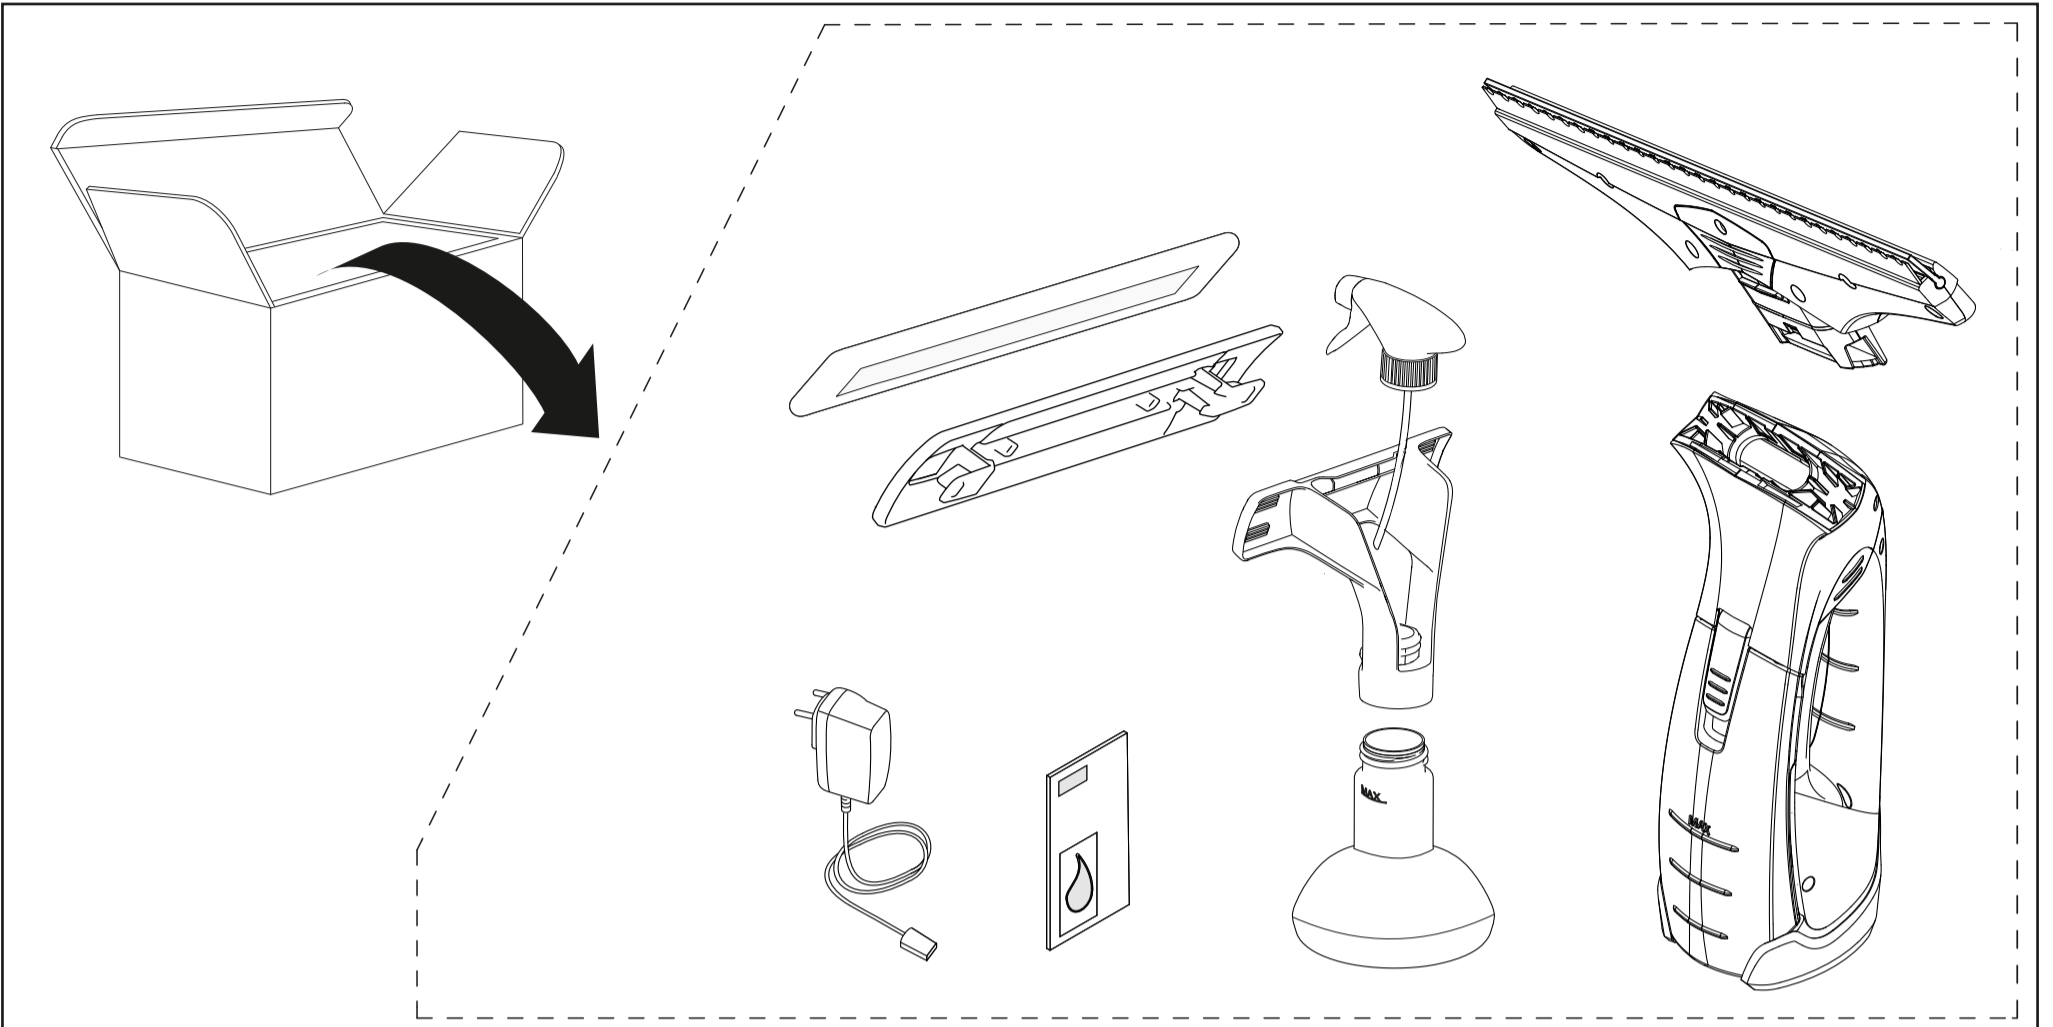

KÄRCHER

WV 5 Plus

	3,7 V		IPX4		0,7 kg
	10 W		100 ml		185 min
	5,5 V 600 mA		50 db(A)		35 min

EAC

1

2

185 min

100%