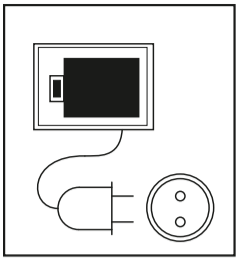

KÄRCHER

WV 5 Plus

	3,7 V		IPX4		0,7 kg
	10 W		100 ml		185 min
	5,5 V 600 mA		50 db(A)		35 min

EAC

1

2

185 min

100%