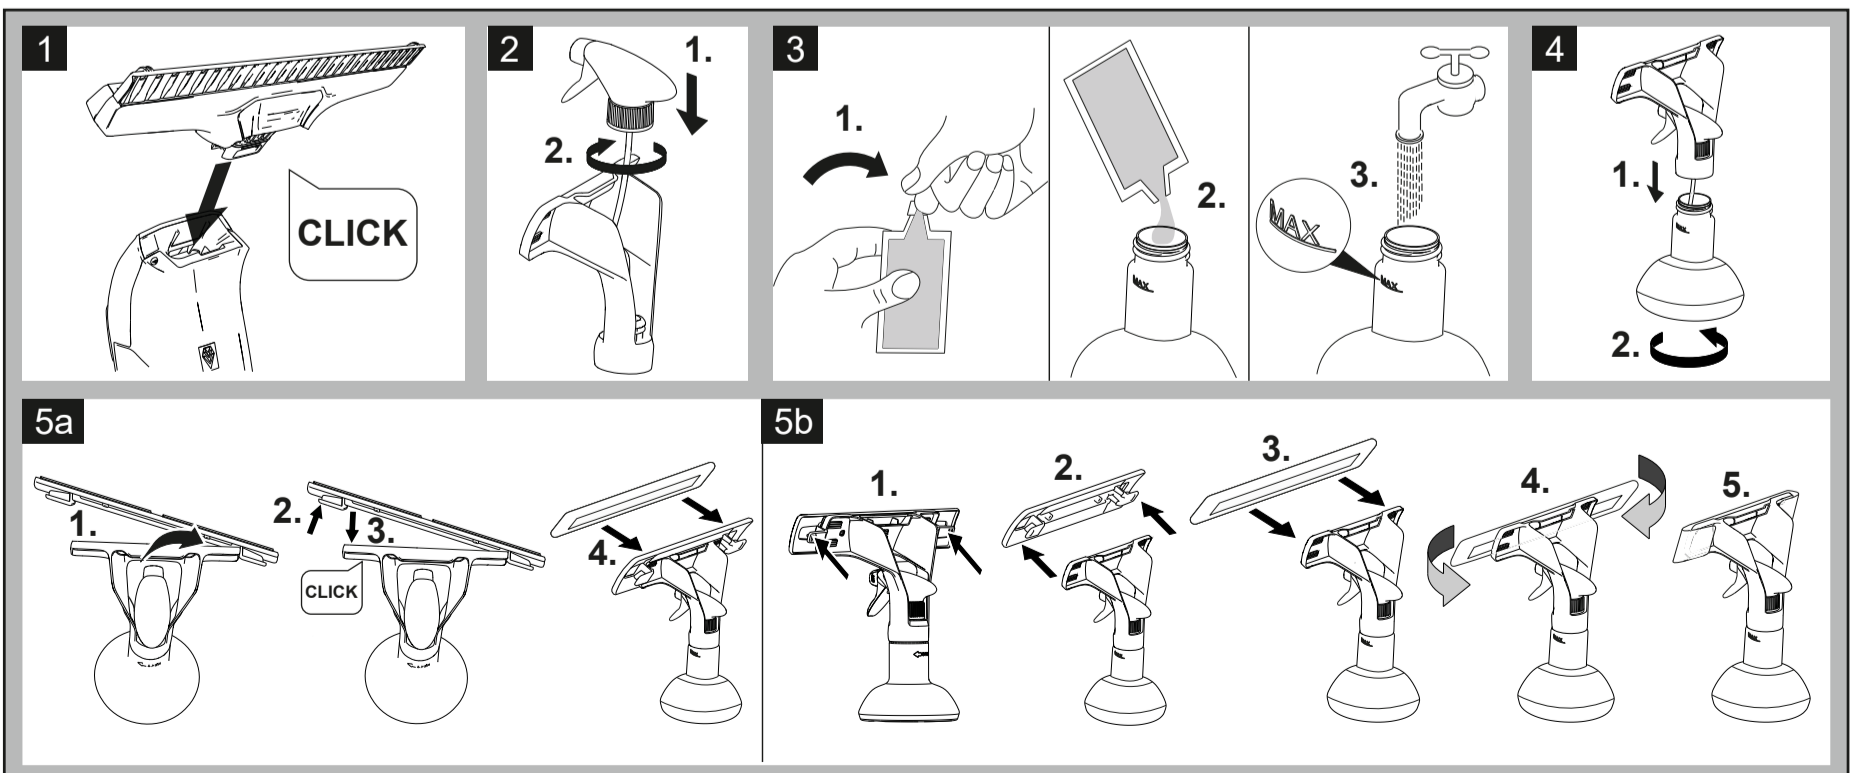

KÄRCHER

WV 5 Plus

	3,7 V		IPX4		0,7 kg
	10 W		100 ml		185 min
	5,5 V 600 mA		50 db(A)		35 min

EAC

1

2

185 min

100%