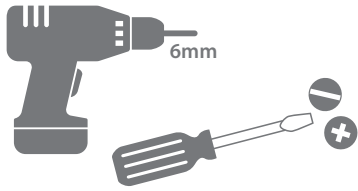

NEEDED TO START (OPTIONAL) (EXCL.)

3x AA +  
(required)

BOX CONTENT | INHALT | CONTENUS | INHOUD DOOS | CONTENUTO | CONTENIDO DE LA CAJA

FIRST SET-UP | ERSTEINRICHTUNG | PREMIÈRE CONFIGURATION | EERSTE INSTALLATIE | PRIMO SET-UP | PRIMERA CONFIGURACIÓN