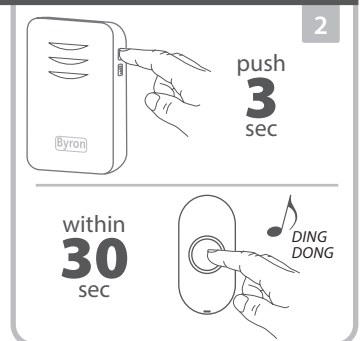

PAIRING MULTIPLE CHIMES | KOPPELN MEHRERER KLINGELN | JUMELAGE DE PLUSIEURS CARILLONS | MEERDERE DEURBELLEN KOPPELEN | ACCOPPIAMENTO MULTIPLO | EMPAREJANDO MÚLTIPLES TIMBRES