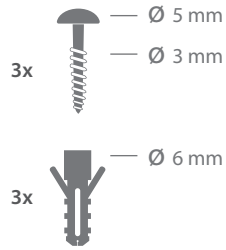

NEEDED TO START (OPTIONAL) (EXCL.)

3x AA +  
(required)

BOX CONTENT | INHALT | CONTENUS | INHOUD DOOS | CONTENUTO | CONTENIDO DE LA CAJA

FIRST SET-UP | ERSTEINRICHTUNG | PREMIÈRE CONFIGURATION | EERSTE INSTALLATIE | PRIMO SET-UP | PRIMERA CONFIGURACIÓN