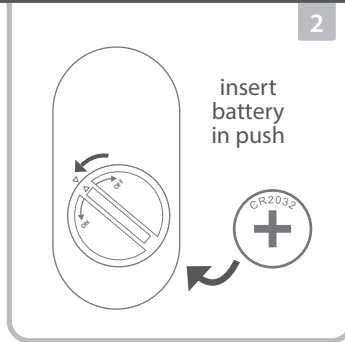

NEEDED TO START (OPTIONAL) (EXCL.)

3x AA +  
(required)

BOX CONTENT | INHALT | CONTENUS | INHOUD DOOS | CONTENUTO | CONTENIDO DE LA CAJA

FIRST SET-UP | ERSTEINRICHTUNG | PREMIÈRE CONFIGURATION | EERSTE INSTALLATIE | PRIMO SET-UP | PRIMERA CONFIGURACIÓN

**Push button - DBY-23510B**  
Power supply: 1 x CR2032 3V  
Operating temperature: -25°C to 50°C  
IP44 Weather Resistant